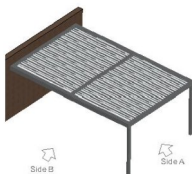

Side B Side A

Pérgola 2 columnas

Side B Side A

Pérgola 3 columnas

Side B Side A

Pérgola 4 columnas

Side B Side A

Pérgola doble, 2 columnas

Side B Side A

Pérgola doble, 4 columnas

Resumen de Perfiles

PERFIL	IMÁGEN	LONGITUD	PERFIL	IMÁGEN	LONGITUD
PF013		4.10 m 5.10 m 6.10 m	PF003		6 m
PF019		6 m	PF001		6 m
PF007		5.10 m	PF001		6.10 m
PF025		3.10 m 4.10 m 5.10 m	PF020		6 m
PF011		6 m	PF012		6 m
PF002		6 m	PF017		6 m
PF014		6 m	PF021		6 m

Dimensiones máximas: alto: 3.0 m; salida: 5.50 m; línea total: 4.50 m.