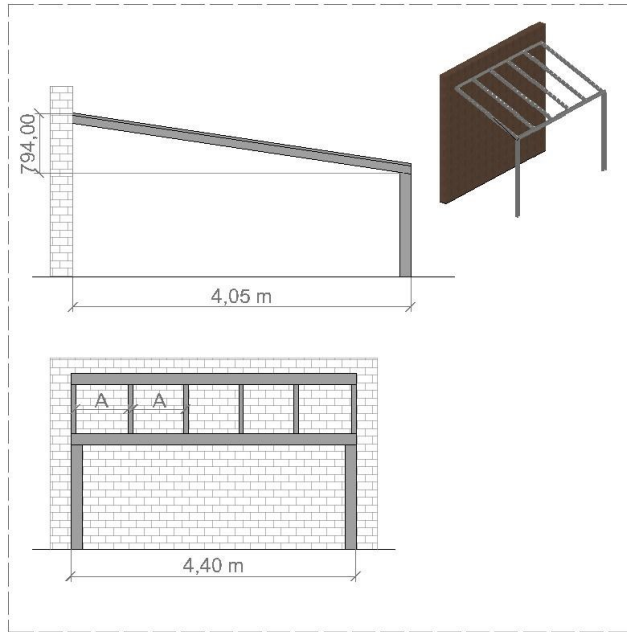

## Opciones de Montaje

Máximas dimensiones en milímetros.

Dimensión máxima para parámetro A es 800 mm.