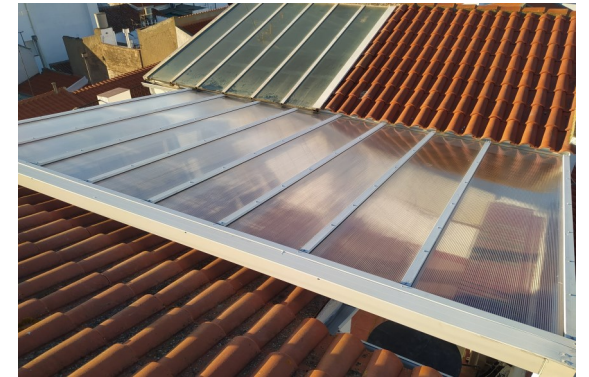

## WINTER GARDEN

Sistema de cobertura fija, ideal para conformar porches y terrazas en jardines, patios, garajes, etc.

Está fabricado de perfiles de aluminio y paneles de vidrio o paneles de policarbonato. Ofrece un espacio luminoso , donde entra gran cantidad de luz natural, en días soleados y protege de condiciones adversas en días lluviosos, nieve e incluso viento. Compatible para zonas de montañas, zonas lluviosas, sombrías y frescas.

## Resumen de Perfiles

PERFIL	IMÁGEN
PC001	
PC002	
PC003	
PC004	
PC005	
PC008	
PC006	
PC007	

Pérgola Winter Garden inclinada, sin columnas, cobertura con policarbonato  
Vista superior.

Pérgola Winter Garden inclinada, 4 columnas, cobertura con vidrio laminado.  
Vista inferior.